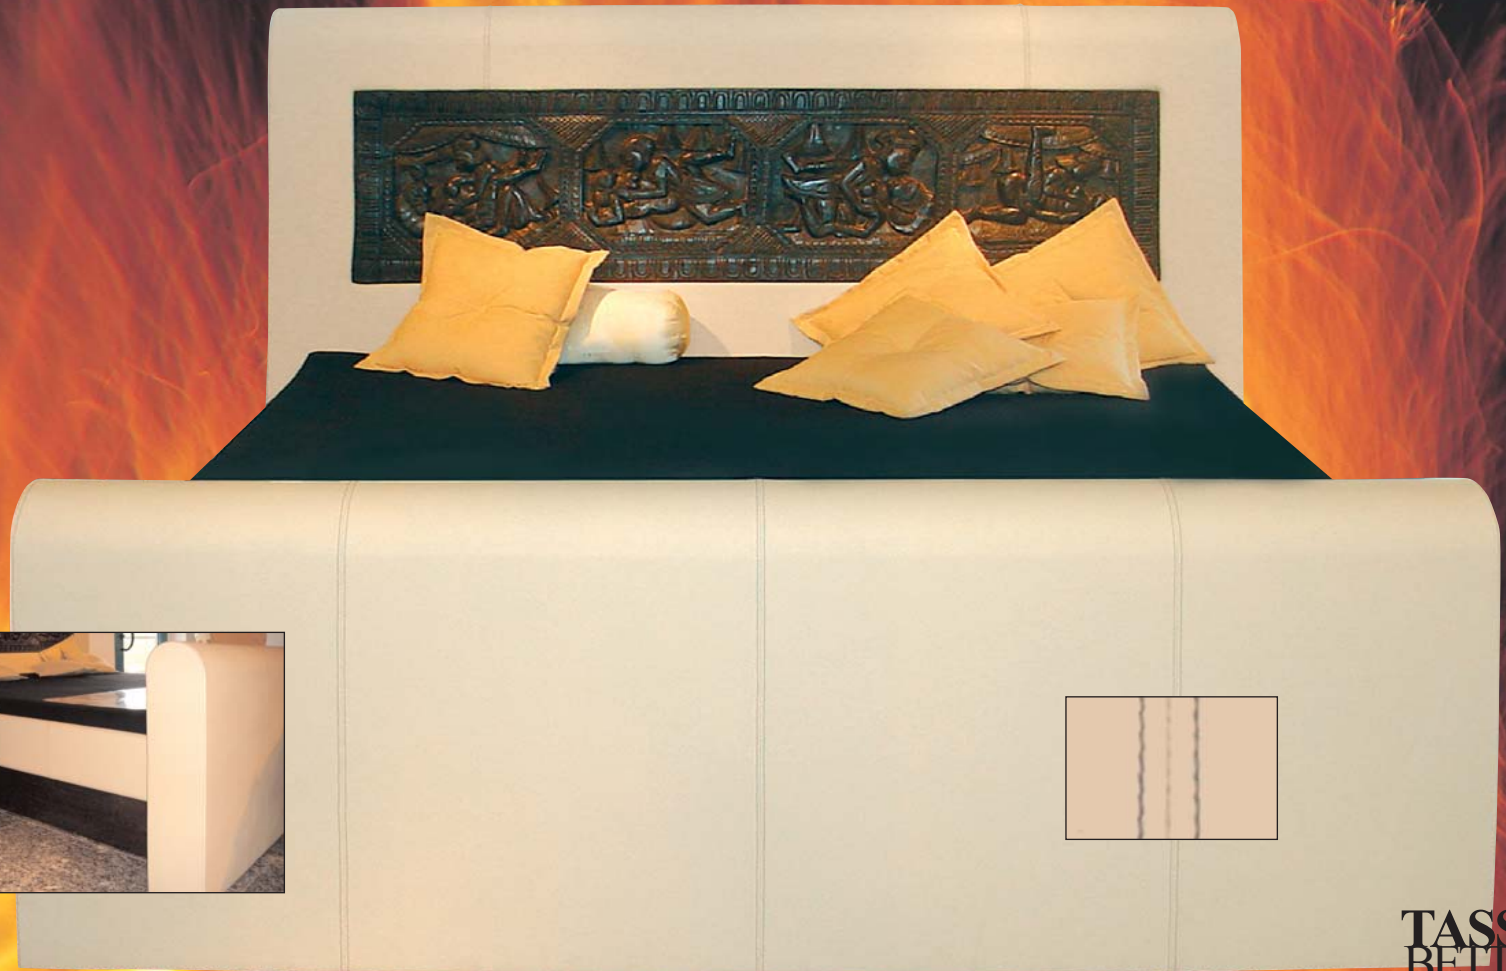

TASSO
BETTEN