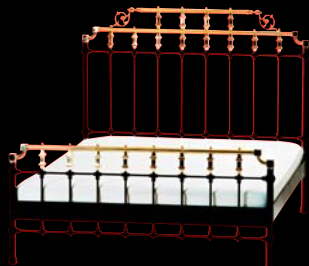

Antikes Meisterstück,
klassisches Metallbett,
nach alten Her-
stellungsverfahren gefe-
tigt.

Reine Messingguß-
Komponenten, stabiles
Eisengestell einbrenn-
lackiert.

Einsitzhöhe ca. 51 cm
Kopfteilhöhe ca. 134 cm
Fußteil ca. 78 cm
160 /180 /200 x 200/220
Stahlfuß-Podest für Softside.
Außenmaße ca. + 8 - 12 cm.

...schlaf gut!

HAT EINEN NAMEN

TASSO®.COM
betten

WASSERBETTEN
UNVERGLEICHLICHER ART

HART WIE STEIN - WEICH WIE EINE WOLKE - TASSOBETTEN

BARCELONA

DESIGNED BY CULTUR
KLASSISCHES METALLBETT
SOFTSIDE

TASSO
BETTEN