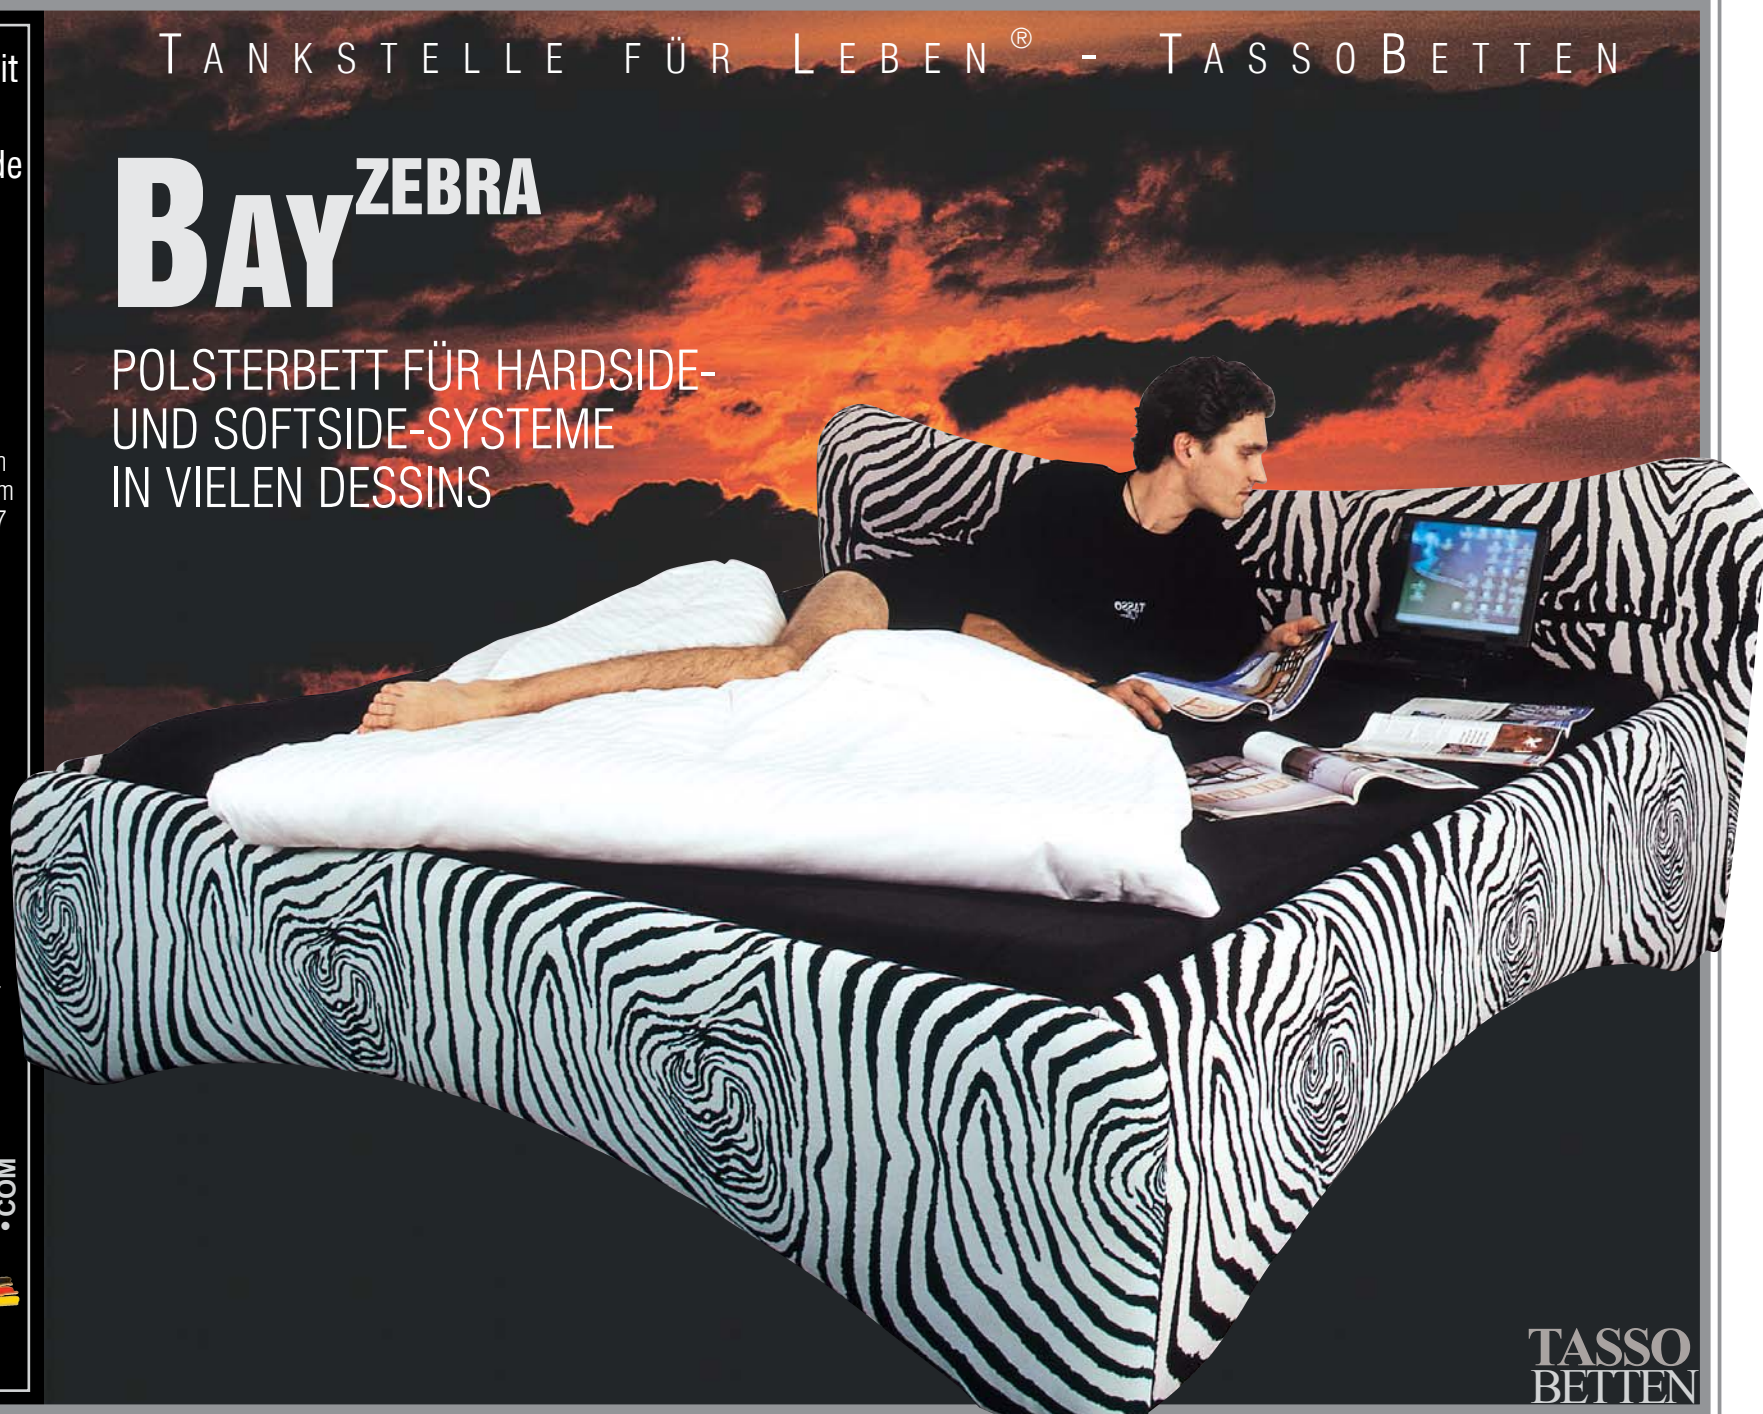

TANKSTELLE FÜR LEBEN® - TASSOBETTEN

# BAY<sup>ZEBRA</sup>

POLSTERBETT FÜR HARDSIDE-  
UND SOFTSIDE-SYSTEME  
IN VIELEN DESSINS

Gepolstertes Möbel mit  
Bogen und Schwung.  
Für Hard- und Softside  
Incl. Stahlfussträger.  
In allen Stoffen der  
aktuellen Kollektion.

Einsitzhöhe Softside ca. 43 cm  
Einsitzhöhe Hardside ca. 45 cm  
Gesamthöhe incl. Kopft. ca. 87  
Gesamtbreite ca. plus 20 cm  
Gesamtlänge ca. plus 12 cm  
Maße Softside  
160/180/200 Br X 200/220 L  
Maße Hardside  
160/180/200 Br. X 200 Länge  
152/182/ Breite X 212 cm L