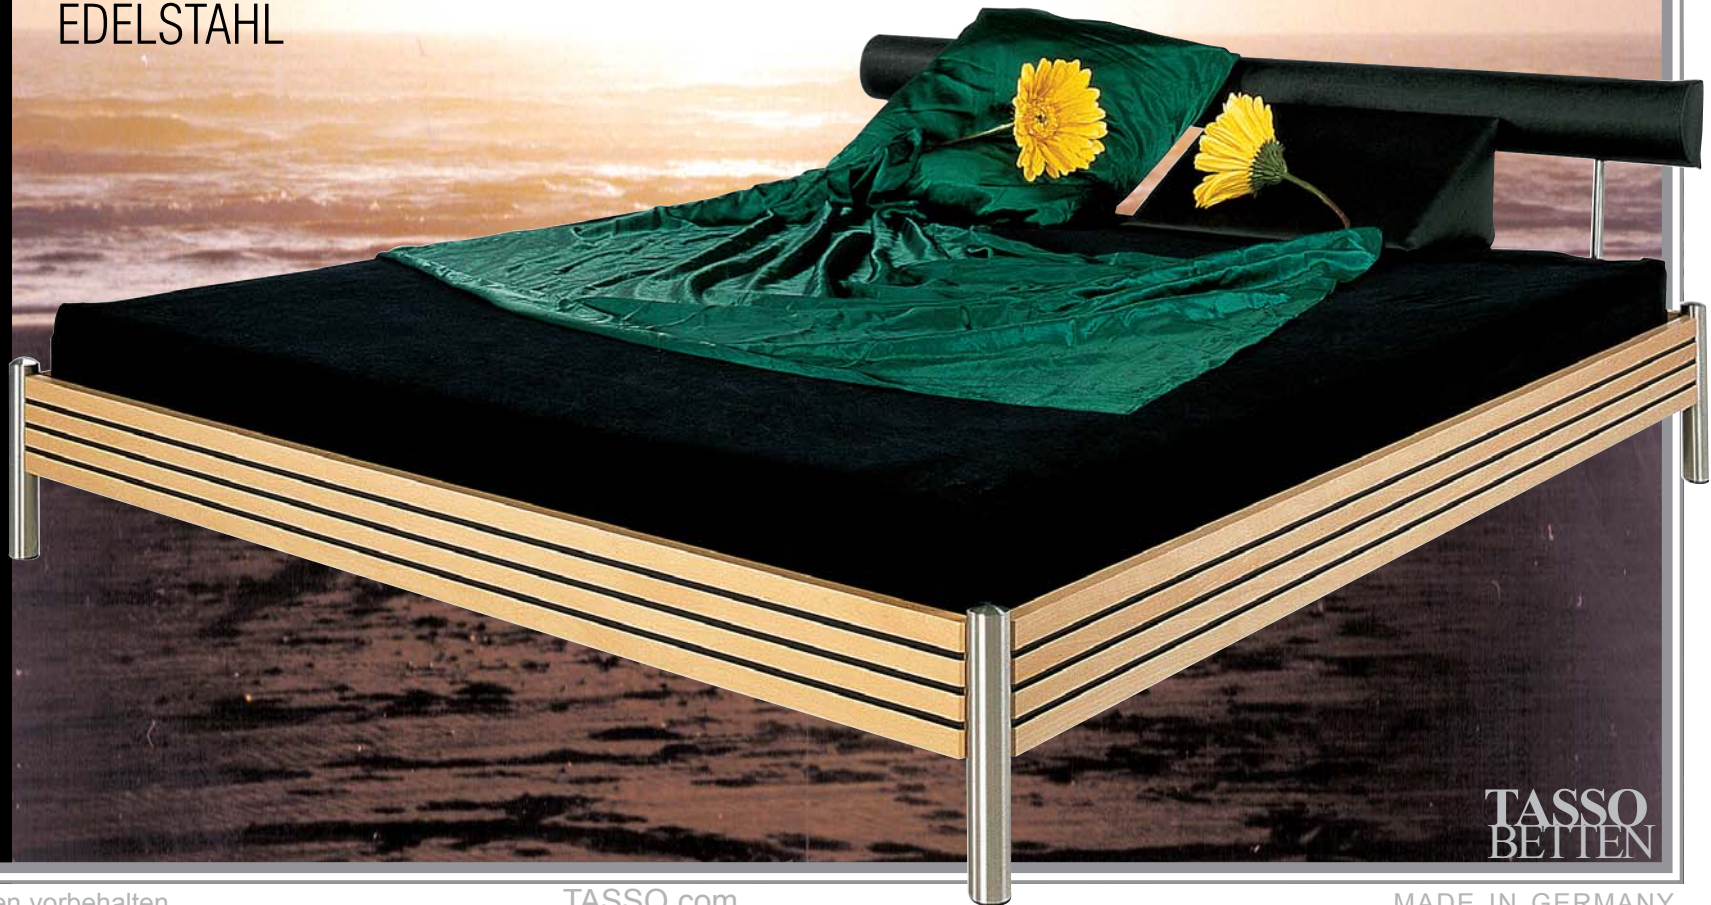

# LINAR

BUCHE MASSIV  
LEDER-KOPF  
EDELSTAHL

Buche-Massivholz Wangen schwarz genutet auf Edelstahlfüßen für Softside.

Leder-Kopfteil auch in Möbelstoffen aus der aktuellen Kollektion, sowie Rahmenwange als Kopfteil. Stahlfußträger.

Einsitzhöhe ca. 40 cm

Gesamthöhe Kopfteil ca. 74 cm

Rahmenoberkante ca. 33 cm

Für alle üblichen Softside - Bettmaße

*...schlaf gut!*

HAT EINEN NAMEN

**TASSO<sup>®</sup>.COM**  
*betten*

WASSERBETTEN  
UNVERGLEICHLICHER ART

**TASSO  
BETTEN**